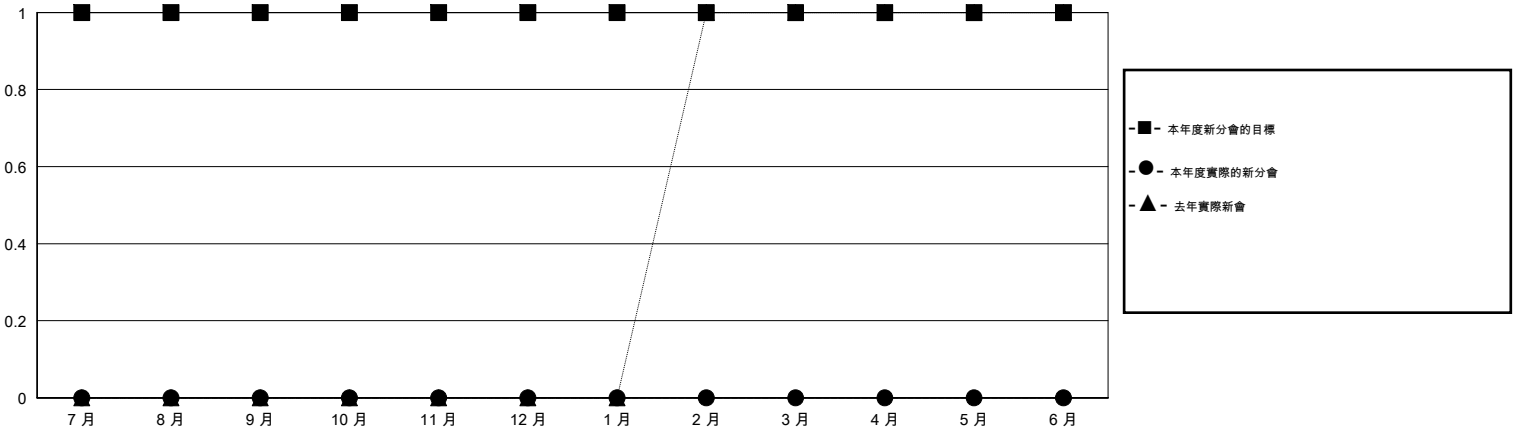

MONTHLY MEMBERSHIP PROGRESS REPORT

District 300B1

Results as of: 9/30/2016

GMT: PEI-JEN CHEN

地點 REP OF CHINA

GMT憲章區 5

分會				
成果 2016-2017				
季	新分會目標	新會	會員流失的分會	淨增/減
7月/8月/9月	1	0	0	0
10月/11月/12月	0	0	0	0
1月/2月/3月	0	0	0	0
4月/5月/6月	0	0	0	0

位會員@每位須繳				
成果 2016-2017				
季	新會員目標	增加的授証/新會員	退會人數	淨增/減
7月/8月/9月	270	99	30	69
10月/11月/12月	20	0	0	0
1月/2月/3月	100	0	0	0
4月/5月/6月	-250	0	0	0

目標與實際新會累積