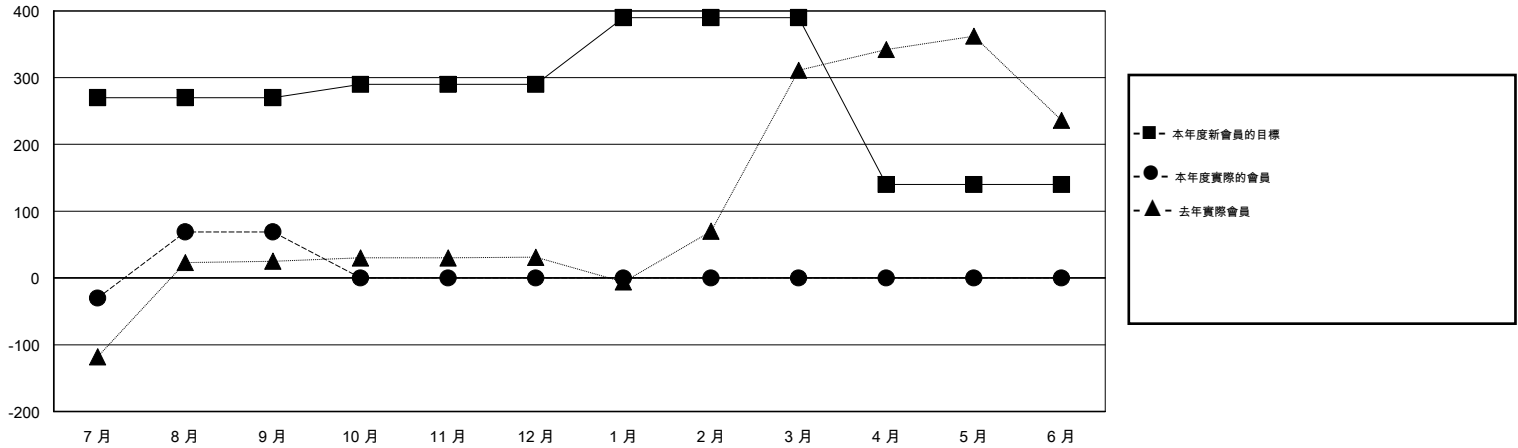

目標和實際會員累積

已取消的分會: 0	20 CLUBS OF 65 增添1位或以上的新會員	性別分佈
		男 2,482 (79.45%)
		女 642 (20.55%)
放棄的會員	點擊這裡取得健康評估資料	家庭單位會員 0
過世 0		戶長 0
分會已取消 0		非戶長 0
其他 30		
總計 30